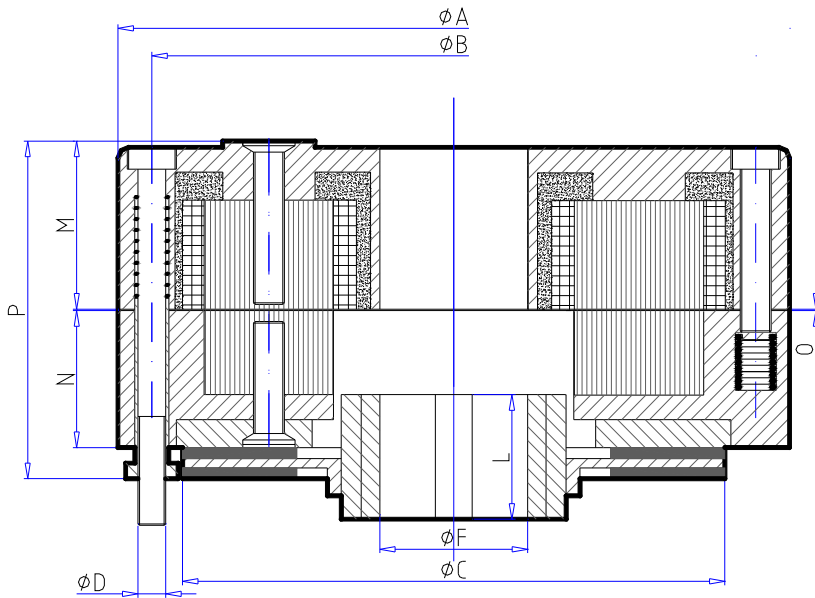

**GRUPPO FRENO SERIE AC**

GRANDEZZA FRAME-SIZE	A	B	C	D	F	L	M	N	O	P
AC8	218	196	176	6xM10	24÷48	40	54	44	0,3	105